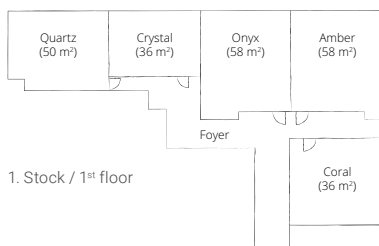

SALA KONFERENCYJNA CONFERENCE ROOMS	m ²				
Foyer I	276	-	-	-	-
Rubin	72	70	40	30	24
Foyer II	220	-	-	-	-
Opal I	73	70	40	30	24
Opal II	74	70	40	30	24
Opal III	74	70	40	30	24
Opal IV	73	70	40	30	24
Opal I-IV	294	400	200	120	160
Saphir	40	30	20	18	18
Smaragd	41	30	20	18	18
Topaz	40	30	20	18	18
Foyer III	174	-	-	-	-
Amber	58	50	25	22	24
Onyx	58	50	25	22	24
Crystal	36	15	16	14	14
Quartz	50	30	20	16	16
Coral	36	15	8	10	12